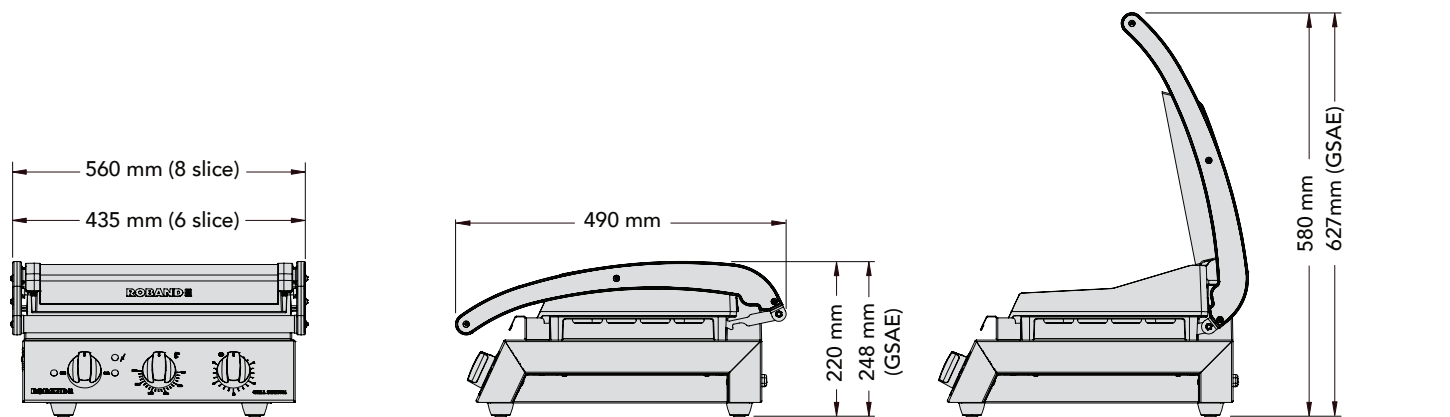

SPECIFICATIONS & DIMENSIONS

MODEL	SLICES NO.	PLATE COATING	TOP PLATE	POWER WATTS	CURRENT AMPS	DIMENSIONS W X D X H (MM)	BOTTOM PLATE DIMENSIONS W X D (MM)	PACKED WEIGHT KG	PACKED DIMENSIONS W X D X H (MM)
GSA610S	6	NIL	SMOOTH	2200	9.6	435 x 490 x 220	375 x 275	21	600 x 525 x 380
GSA610R	6	NIL	RIBBED	2200	9.6	435 x 490 x 220	375 x 275	21	600 x 525 x 380
GSA610ST	6	TEFLON®	SMOOTH	2200	9.6	435 x 490 x 220	375 x 275	21	600 x 525 x 380
GSA610RT	6	TEFLON®	RIBBED	2200	9.6	435 x 490 x 220	375 x 275	21	600 x 525 x 380
GSA610SE	6	NIL	SMOOTH	2200	9.6	435 x 490 x 248	375 x 275	23	600 x 525 x 380
GSA810S	8	NIL	SMOOTH	2300	10.0	560 x 490 x 220	500 x 275	26	635 x 630 x 365
GSA810R	8	NIL	RIBBED	2300	10.0	560 x 490 x 220	500 x 275	26	635 x 630 x 365
GSA810ST	8	TEFLON®	SMOOTH	2300	10.0	560 x 490 x 220	500 x 275	26	635 x 630 x 365
GSA810RT	8	TEFLON®	RIBBED	2300	10.0	560 x 490 x 220	500 x 275	26	635 x 630 x 365
GSA810SE	8	NIL	SMOOTH	2300	10.0	560 x 490 x 248	500 x 275	27	635 x 630 x 365
GSA815S	8	NIL	SMOOTH	2990	13.0	560 x 490 x 220	500 x 275	26	635 x 630 x 365
GSA815R	8	NIL	RIBBED	2990	13.0	560 x 490 x 220	500 x 275	26	635 x 630 x 365
GSA815ST	8	TEFLON®	SMOOTH	2990	13.0	560 x 490 x 220	500 x 275	26	635 x 630 x 365
GSA815RT	8	TEFLON®	RIBBED	2990	13.0	560 x 490 x 220	500 x 275	26	635 x 630 x 365
GSA815SE	8	NIL	SMOOTH	2990	13.0	560 x 490 x 248	500 x 275	27	635 x 630 x 365

Note: All bottom plates are smooth. Timer does not over-ride or control thermostat. Maximum heights when top fully open is 580 mm (GSA) & 627mm (GSAE).